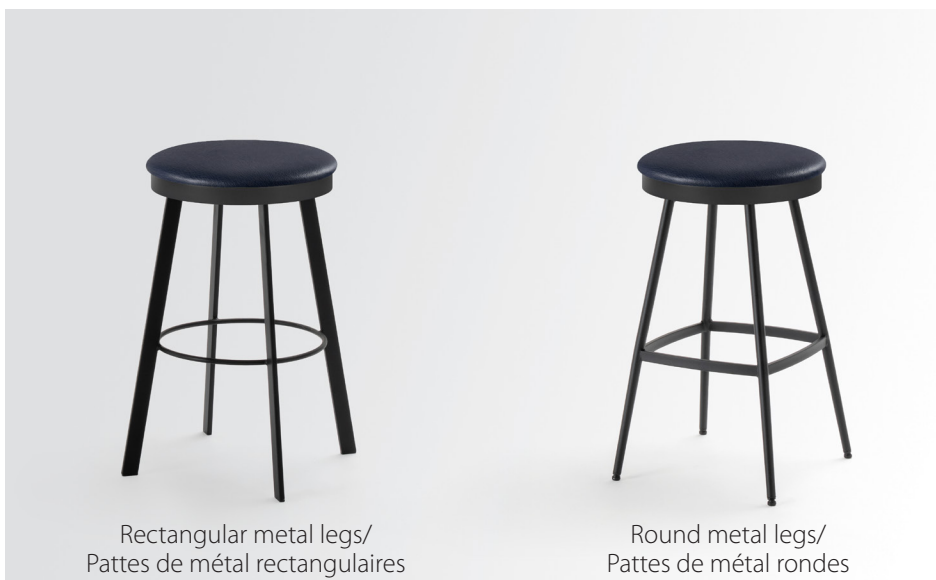

# ALLY

BARSTOOL/TABOURET

COMFORT SEAT OPTION/ ASSISE CONFORT EN OPTION

Rectangular metal legs/  
Pattes de métal rectangulaires

Round metal legs/  
Pattes de métal rondes

# ALLY BARSTOOL/TABOURET

## Dimensions/ Dimensions:

Overall dimensions are the same with rectangular or round metal legs.  
Les dimensions hors tout sont les mêmes avec des pattes de métal rectangulaires ou rondes.

## Features/ Spécifications:

<p><b>Sizes:</b></p> <ul style="list-style-type: none"><li>• Counter height.</li><li>• Bar height.</li></ul> <p><b>Frame:</b></p> <ul style="list-style-type: none"><li>• 2 available leg options: rectangular or round metal legs.</li><li>• Fully welded frame.</li><li>• Available in all powder coated finishes.</li></ul> <p><b>Upholstery:</b></p> <ul style="list-style-type: none"><li>• Available in all Trica fabrics and leathers.</li><li>• COM option (customer's own material).</li><li>• COL option (customer's own leather).</li><li>• Comfort seat option (adds 1" to the upholstered seat height).</li><li>• High resilience foam.</li></ul>	<p><b>Dimensions:</b></p> <ul style="list-style-type: none"><li>• Hauteur comptoir.</li><li>• Hauteur bar.</li></ul> <p><b>Structure:</b></p> <ul style="list-style-type: none"><li>• 2 options de pattes disponibles: pattes de métal rectangulaires ou rondes.</li><li>• Structure entièrement soudée.</li><li>• Disponible dans tous les finis de peintures cuites.</li></ul> <p><b>Rembourrage:</b></p> <ul style="list-style-type: none"><li>• Disponible dans tous les tissus et cuirs Trica.</li><li>• Option COM (tissu du client).</li><li>• Option COL (cuir du client).</li><li>• Option assise confort (ajoute 1" à la hauteur de l'assise rembourrée).</li><li>• Mousse haute résilience.</li></ul>
--	--