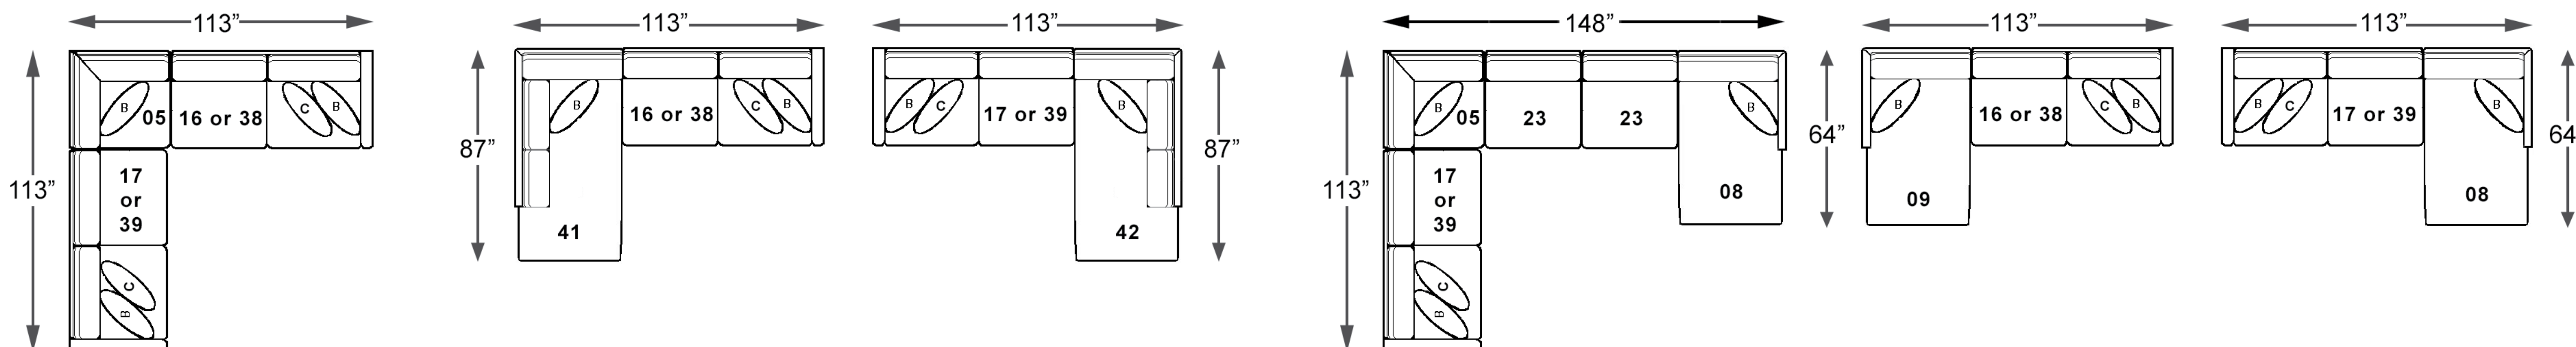

L-39" D-87" H-34"

2068 & 3068-42
RHF Corner Chaise
VDF Chaise Coin
(bras droit)

L-39" D-87" H-34"

2068-85
Storage Console
Console de Rangement

L-17" D-39" H-18"

CREATE YOUR OWN ROOM ARRANGEMENTS • AGENCEZ VOTRE MOBILIER À VOTRE GUISE