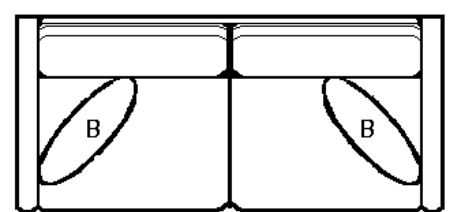

2068 & 3068-01
Sofa

L-77" D-39" H-34"