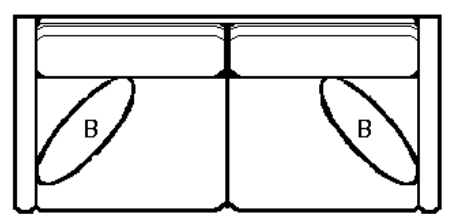

FABRIC / TISSUE 2068-41-16 OR 38

LEATHER / CUIR 3068-42-17 OR 39

FABRIC / TISSUE 2068-85

2068 & 3068-01
Sofa
Divan

L-77" D-39" H-34"

2068 & 3068-45
Chair & a Half
Fauteuil une place
et demi

L-42" D-39" H-34"

2068 & 3068-05
Corner
Coin

L-39" D-39" H-34"

2068 & 3068-08
RHF Chaise
VDF Chaise
(bras droit)

L-39" D-64" H-34"

2068 & 3068-09
LHF Chaise
VDF Chaise
(bras gauche)

L-39" D-64" H-34"

2068 & 3068-16
RHF Sofa
VDF Divan (bras droit)